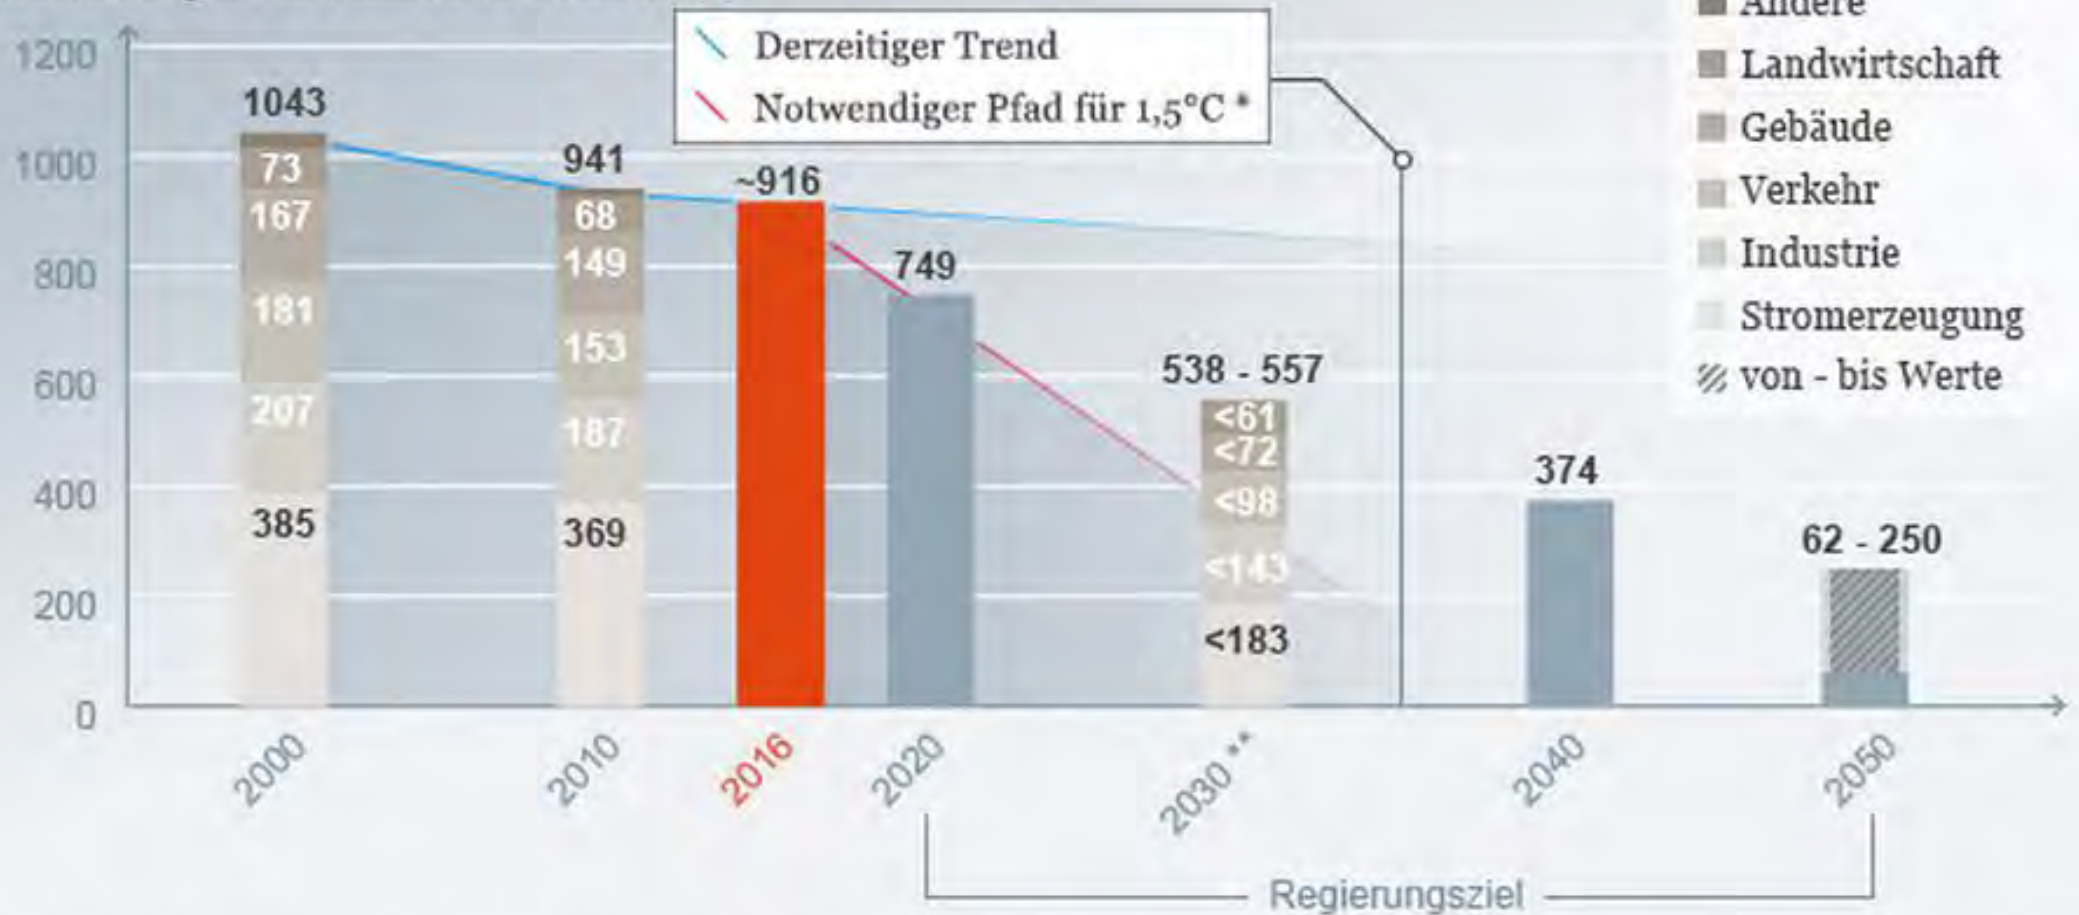

Herausforderungen des automobilen Wandels aus OEM- Sicht

Marcus Bentfeld
Gesamtbetriebsrat, Ford-Werke GmbH

Eine Idee weiter

Verpasst Deutschland die Klimaziele?

Treibhausgase in Millionen Tonnen CO₂

Quelle: BMUB; AGEB | * newclimate-Institute | ** Klimaschutzplan der Bundesregierung

© DW

Eine Idee weiter

W. EUROPE LUXURY CAR REGISTRATIONS

WESTERN EUROPE LUXURY CAR REGISTRATIONS ANNUAL SALES 2016

SOURCE | AID

Mercedes-Benz
Das Beste oder nichts.

Startseite  Anbieter/Datenschutz

[Alle Angebote](#) [Modellübersicht](#) [Merkliste](#) [Store-Info](#) [Kontakt](#) [Store-Login](#)